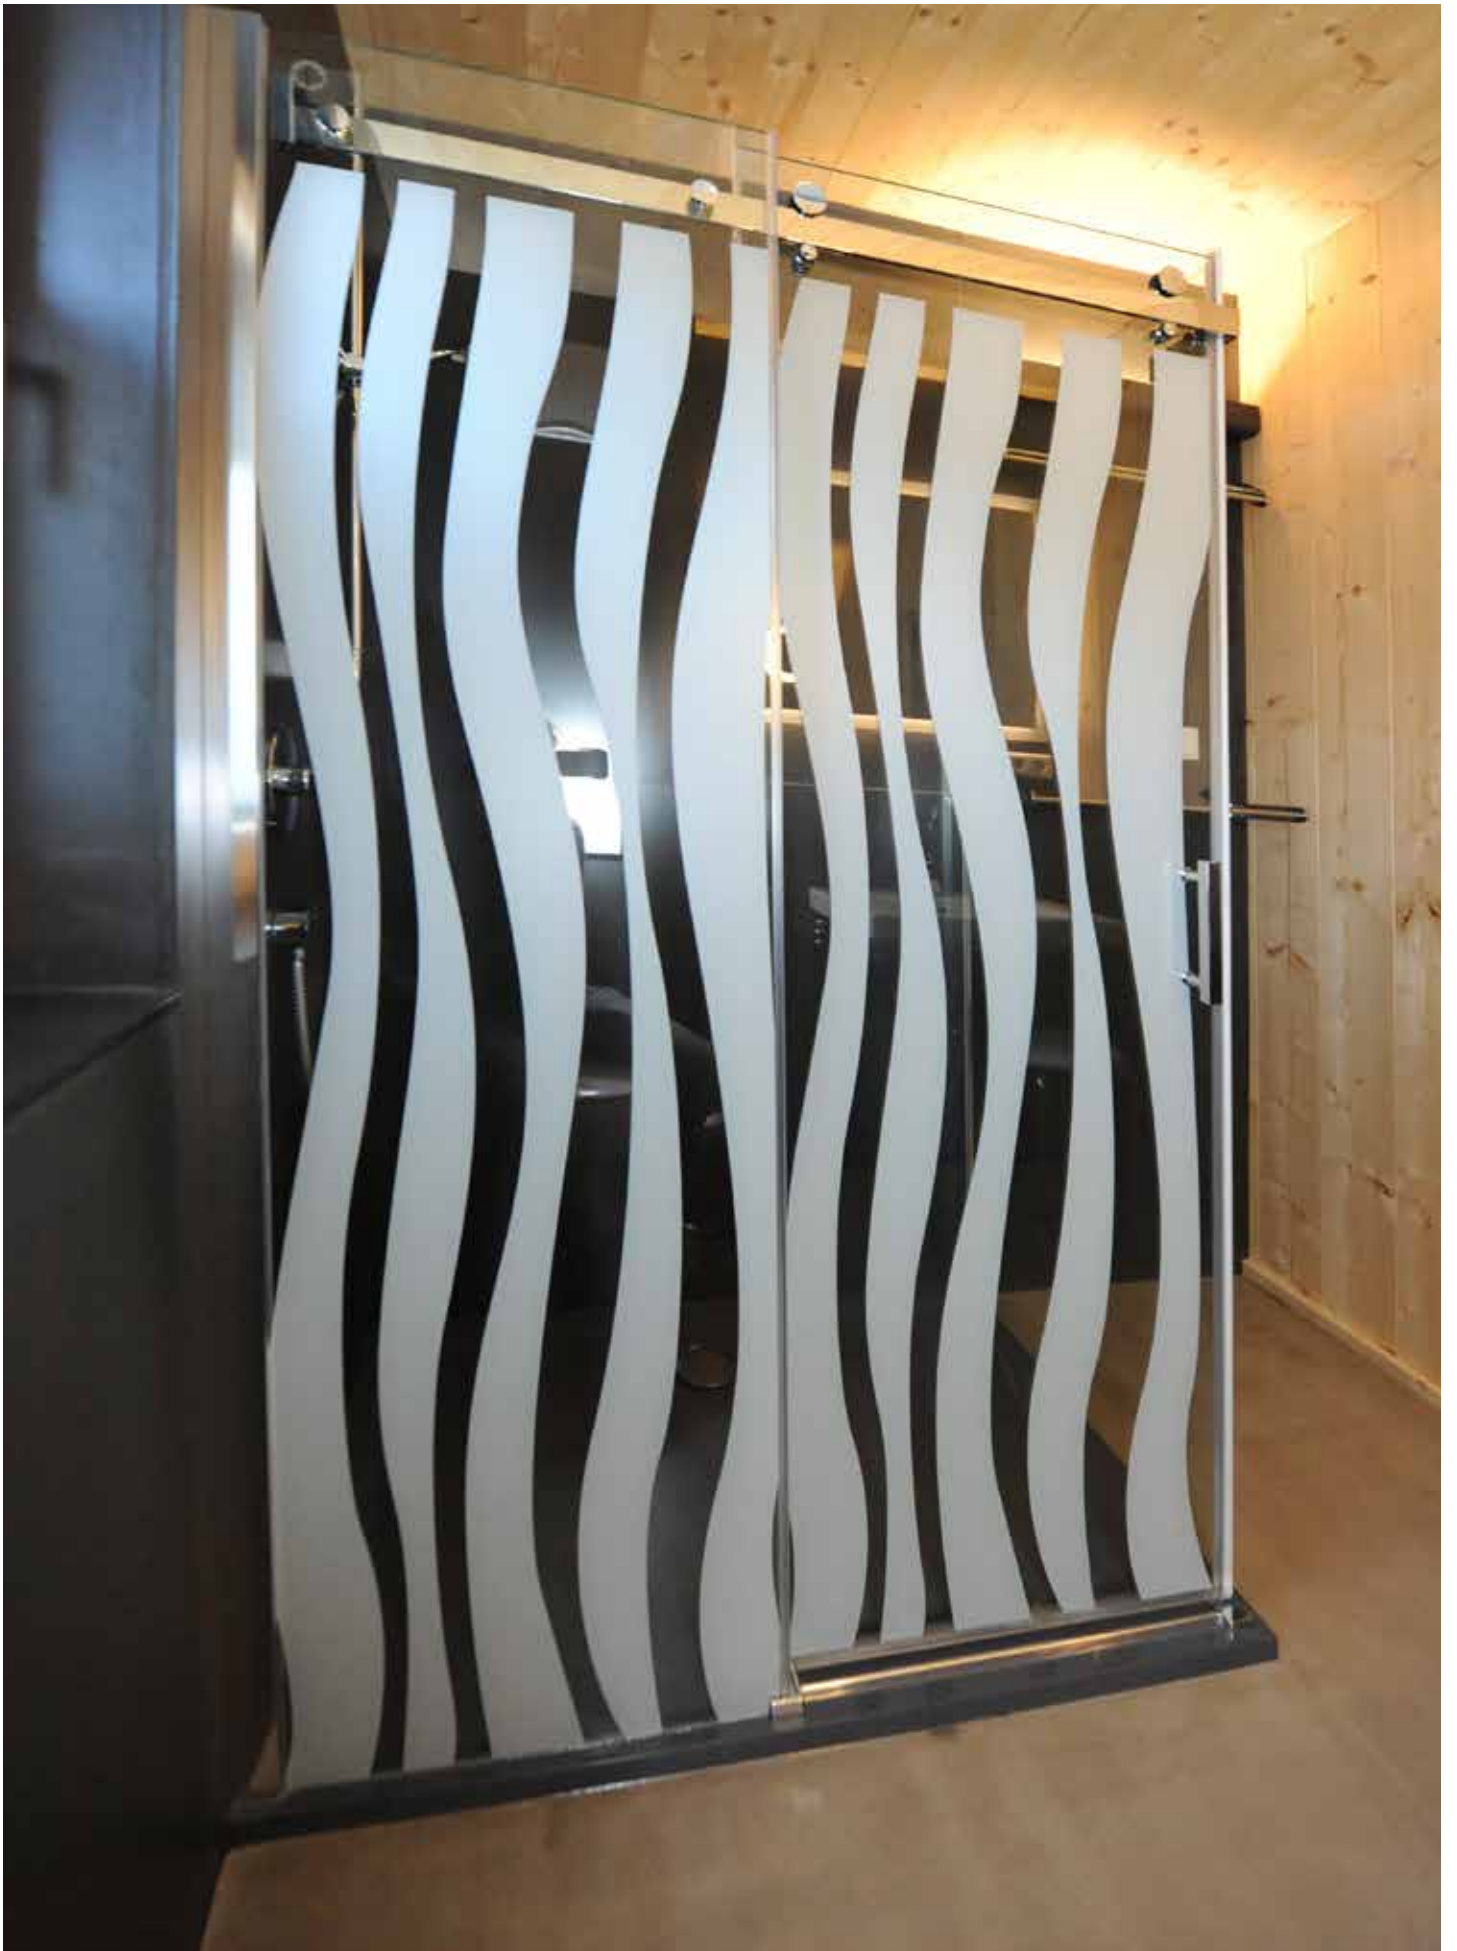

Badezimmergestaltung Ferienwohnung Eggerhof

Im Badezimmer des Eggerhof in Saalfelden erfolgte eine komplette Neugestaltung des Badezimmers. Hier wurden die Wände mit Hochleistungsklebefolie inkl. Schutzlaminat kaschiert, welche ein Landschaftspanorama der Region Saalfelden zeigt.

Zusätzlich wurde die Eingangstür neu mit passender Altholzoptik verkleidet und wirkt dadurch edler als zuvor.

Der Duschinnenraum wurde ebenfalls mit Hochleistungsklebefolie ausgestattet und zeigt einen idyllischen Wasserfall. Ideal zum Entspannen bei einer warmen Dusche. Zudem ist die Folie leicht zu reinigen und bietet zusätzlichen Schutz gegen Wasserflecken. Abschließend wurden auch der Boden und die Decke mit Hochleistungsklebefolie gestaltet und das Gesamtbild zu vervollständigen. So wurde aus einem alten unansehnlich Bad ein schönes Neues.

Die Reinigung der Dusche ist um einiges leichter, da die Rückwand keine Fugen besitzt, sondern eine ebene Fläche ist. Auch bilden sich im allgemeinen weniger Wasserflecken und das Bad wirkt wesentlich sauberer und gepflegter.

Badezimmergestaltung im Forsthaus

Im Forsthaus in Hinterglemm wurden die Badezimmer neu gestaltet. Die Hochleistungsklebefolie direkt auf die Fliesen kaschiert. Auch das WC wurde auf die gleiche Art neu designt. Neben der Wandgestaltung wurden hier auch die Decke und der Fußboden dazu passend gestaltet.