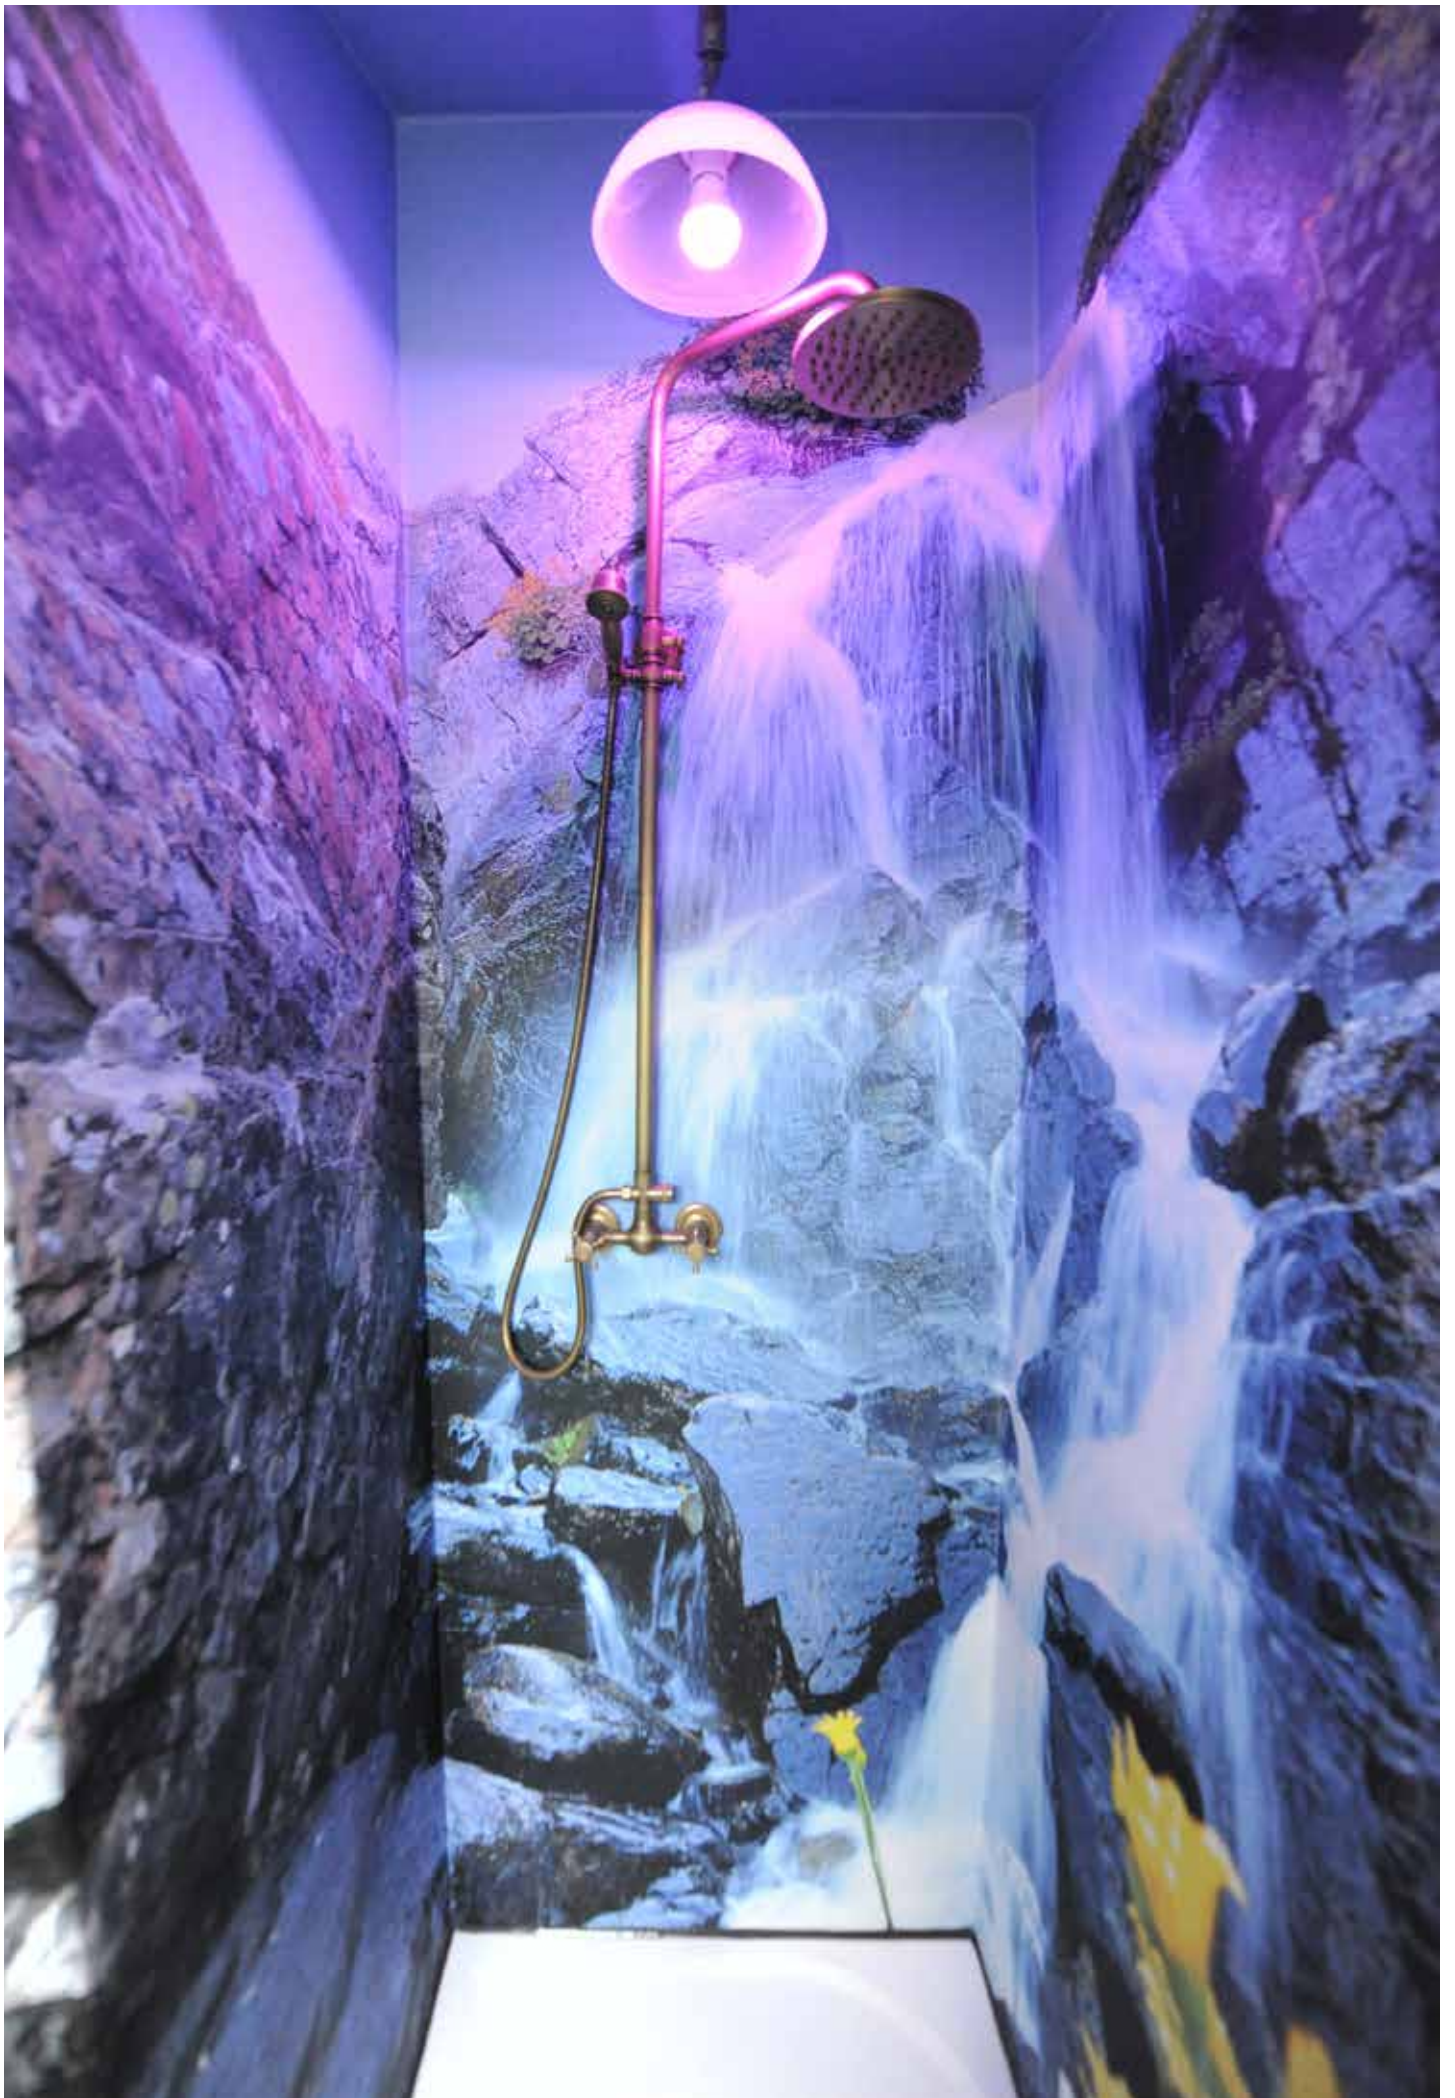

Badezimmergestaltung Ferienwohnung Eggerhof

Im Badezimmer des Eggerhof in Saalfelden erfolgte eine komplette Neugestaltung des Badezimmers. Hier wurden die Wände mit Hochleistungsklebefolie inkl. Schutzlaminat kaschiert, welche ein Landschaftspanorama der Region Saalfelden zeigt.

Zusätzlich wurde die Eingangstür neu mit passender Altholzoptik verkleidet und wirkt dadurch edler als zuvor.

Der Duschinnenraum wurde ebenfalls mit Hochleistungsklebefolie ausgestattet und zeigt einen idyllischen Wasserfall. Ideal zum Entspannen bei einer warmen Dusche. Zudem ist die Folie leicht zu reinigen und bietet zusätzlichen Schutz gegen Wasserflecken. Abschließend wurden auch der Boden und die Decke mit Hochleistungsklebefolie gestaltet und das Gesamtbild zu vervollständigen. So wurde aus einem alten unansehnlich Bad ein schönes Neues.

Duschrückwände im Hotel Eggerhof

Im 4 Stern Hotel Eggerhof in Saalbach, wurden im Jahr 2018 eröffnetem Neubau, von bigfoot-design.at die gesamten Duschrückwände in den neuen Badezimmern gestaltet und montiert. Diese bestehen aus hochwertigen Alu Dibond Platten, welche mit Hochleistungsklebefolie inkl. kratzfestem Schutzlaminat kaschiert wurden und wunderschöne Landschaftsaufnahmen zeigen. Diese Art von Duschrückwand hat neben der optischen Aufwertung des Badezimmers auch noch praktische Vorteile.

Die Reinigung der Dusche ist um einiges leichter, da die Rückwand keine Fugen besitzt, sondern eine ebene Fläche ist. Auch bilden sich im allgemeinen weniger Wasserflecken und das Bad wirkt wesentlich sauberer und gepflegter.