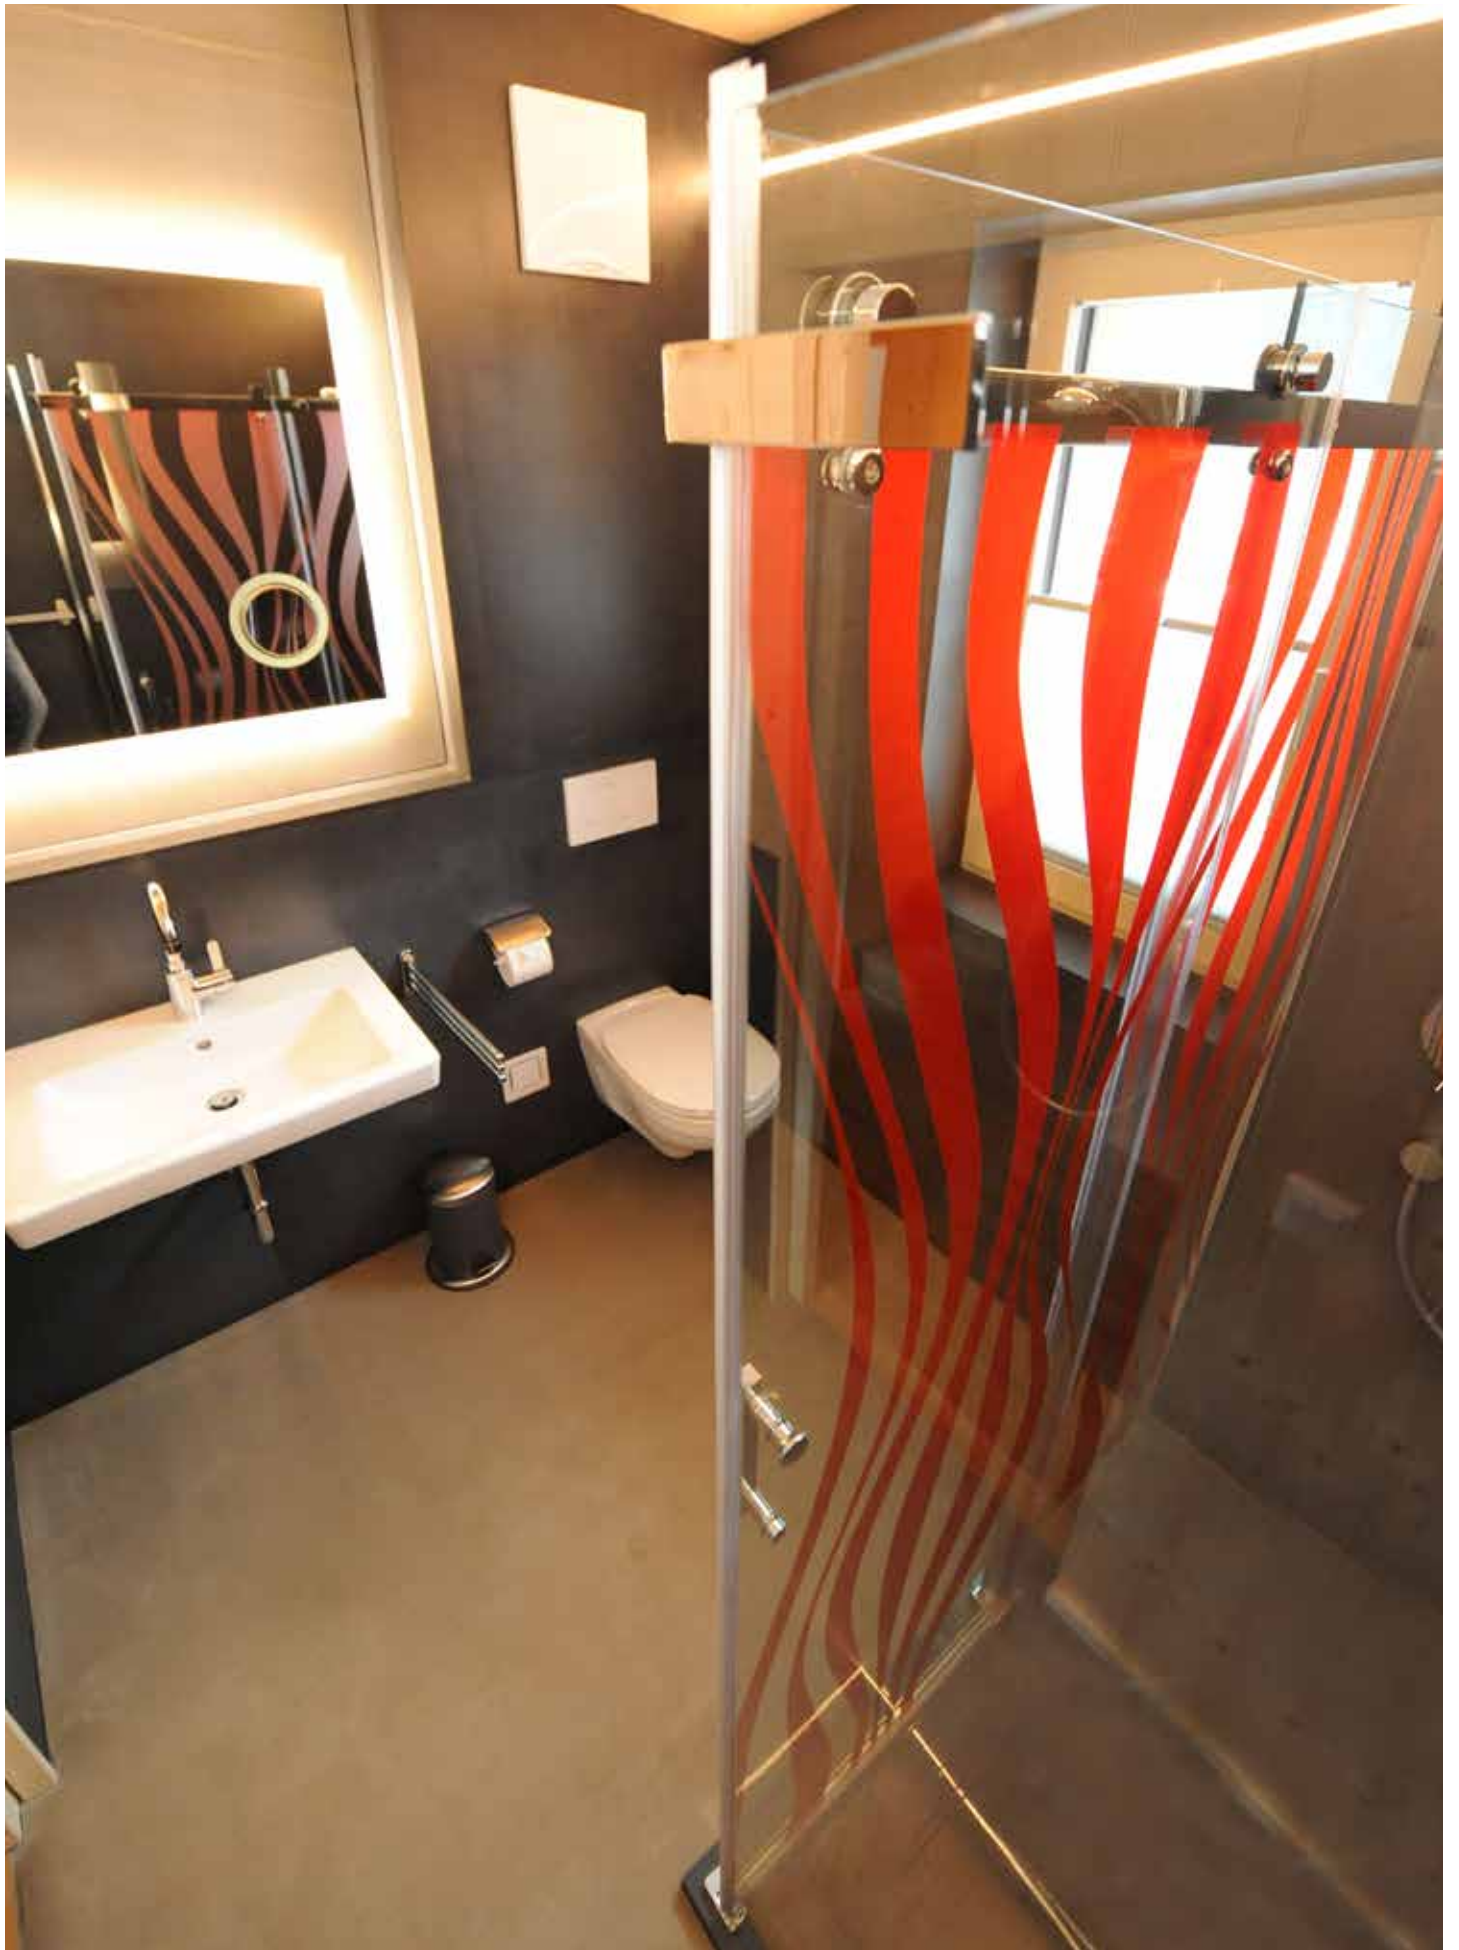

Gestaltung von Bad- & Wellnessbereich

Home of Relaxing im Hotel Unterellmau

Die gesamte Gestaltung des Wellnessraums im Hotel Unterellmau wurde von bigfoot-design.at entworfen und konzipiert.

Auch der Großteil der Umsetzung, mit Ausnahme der Tischlerarbeiten und dem Verlegen des Bodens wurde von bigfoot-design.at durchgeführt. Die Wände wurde teilweise mit Natursteinschieferplatten verkleidet und eine Wand wurde komplett mit einem Panorama aus der Region gestaltet. Des weiteren sorgen, mit Hochleistungsklebefolie inkl. Schutzlaminat kaschierte Trennwände, für eine stimmungsvolle Raumteilung in eigene Kojen. Die Trennwände sind an der Decke befestigt. Die Rückwand des Raumes besteht aus einem Acrylglaskorpus welcher ebenfalls mit Naturschieferplatten gestaltet ist. Dieser wird mit LED`s ausgeleuchtet und sorgt für eine heimelige Stimmung im Wellnessraum. In diese Rückwand eingelassen sind desweiteren spezielle, mit LED`s umrahmte Spiegel, die für noch mehr Ambiente sorgen.

Zusätzlich wurde die Eingangstür neu mit passender Altholzoptik verkleidet und wirkt dadurch edler als zuvor.

Der Duschinnenraum wurde ebenfalls mit Hochleistungsklebefolie ausgestattet und zeigt einen idyllischen Wasserfall. Ideal zum Entspannen bei einer warmen Dusche. Zudem ist die Folie leicht zu reinigen und bietet zusätzlichen Schutz gegen Wasserflecken. Abschließend wurden auch der Boden und die Decke mit Hochleistungsklebefolie gestaltet und das Gesamtbild zu vervollständigen. So wurde aus einem alten unansehnlich Bad ein schönes Neues.

Badezimmergestaltung im Forsthaus

Im Forsthaus in Hinterglemm wurden die Badezimmer neu gestaltet. Die Hochleistungsklebefolie direkt auf die Fliesen kaschiert. Auch das WC wurde auf die gleiche Art neu designt. Neben der Wandgestaltung wurden hier auch die Decke und der Fußboden dazu passend gestaltet.