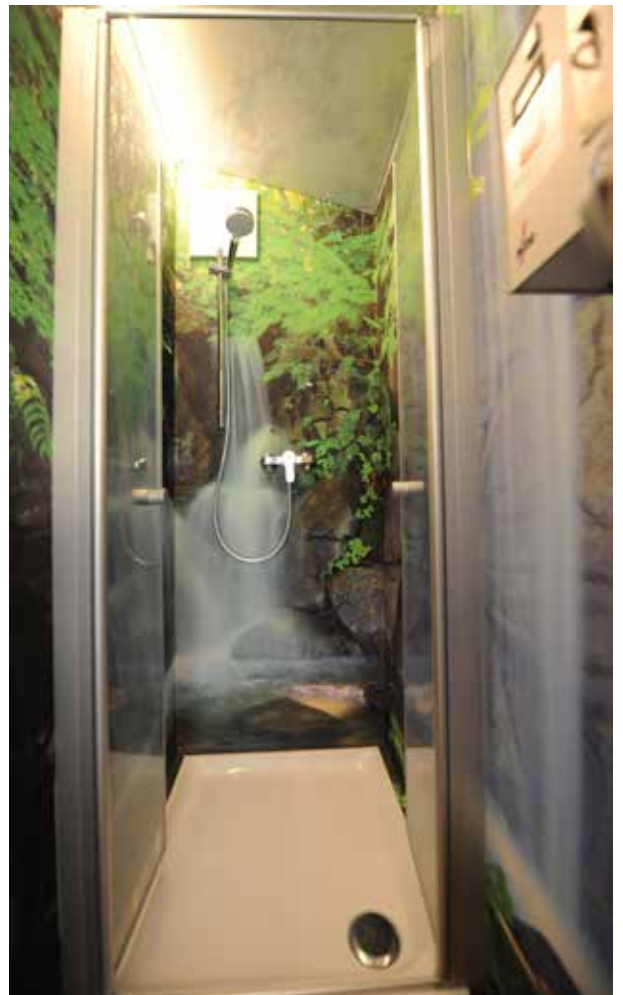

Badezimmergestaltung Ferienwohnung Eggerhof

Im Badezimmer des Eggerhof in Saalfelden erfolgte eine komplette Neugestaltung des Badezimmers. Hier wurden die Wände mit Hochleistungsklebefolie inkl. Schutzlaminat kaschiert, welche ein Landschaftspanorama der Region Saalfelden zeigt.

Zusätzlich wurde die Eingangstür neu mit passender Altholzoptik verkleidet und wirkt dadurch edler als zuvor.

Der Duschinnenraum wurde ebenfalls mit Hochleistungsklebefolie ausgestattet und zeigt einen idyllischen Wasserfall. Ideal zum Entspannen bei einer warmen Dusche. Zudem ist die Folie leicht zu reinigen und bietet zusätzlichen Schutz gegen Wasserflecken. Abschließend wurden auch der Boden und die Decke mit Hochleistungsklebefolie gestaltet und das Gesamtbild zu vervollständigen. So wurde aus einem alten unansehnlich Bad ein schönes Neues.

Duschrückwände im Hotel Eggerhof

Im 4 Stern Hotel Eggerhof in Saalbach, wurden im Jahr 2018 eröffnetem Neubau, von bigfoot-design.at die gesamten Duschrückwände in den neuen Badezimmern gestaltet und montiert. Diese bestehen aus hochwertigen Alu Dibond Platten, welche mit Hochleistungsklebefolie inkl. kratzfestem Schutzlaminat kaschiert wurden und wunderschöne Landschaftsaufnahmen zeigen. Diese Art von Duschrückwand hat neben der optischen Aufwertung des Badezimmers auch noch praktische Vorteile.

Die Reinigung der Dusche ist um einiges leichter, da die Rückwand keine Fugen besitzt, sondern eine ebene Fläche ist. Auch bilden sich im allgemeinen weniger Wasserflecken und das Bad wirkt wesentlich sauberer und gepflegter.