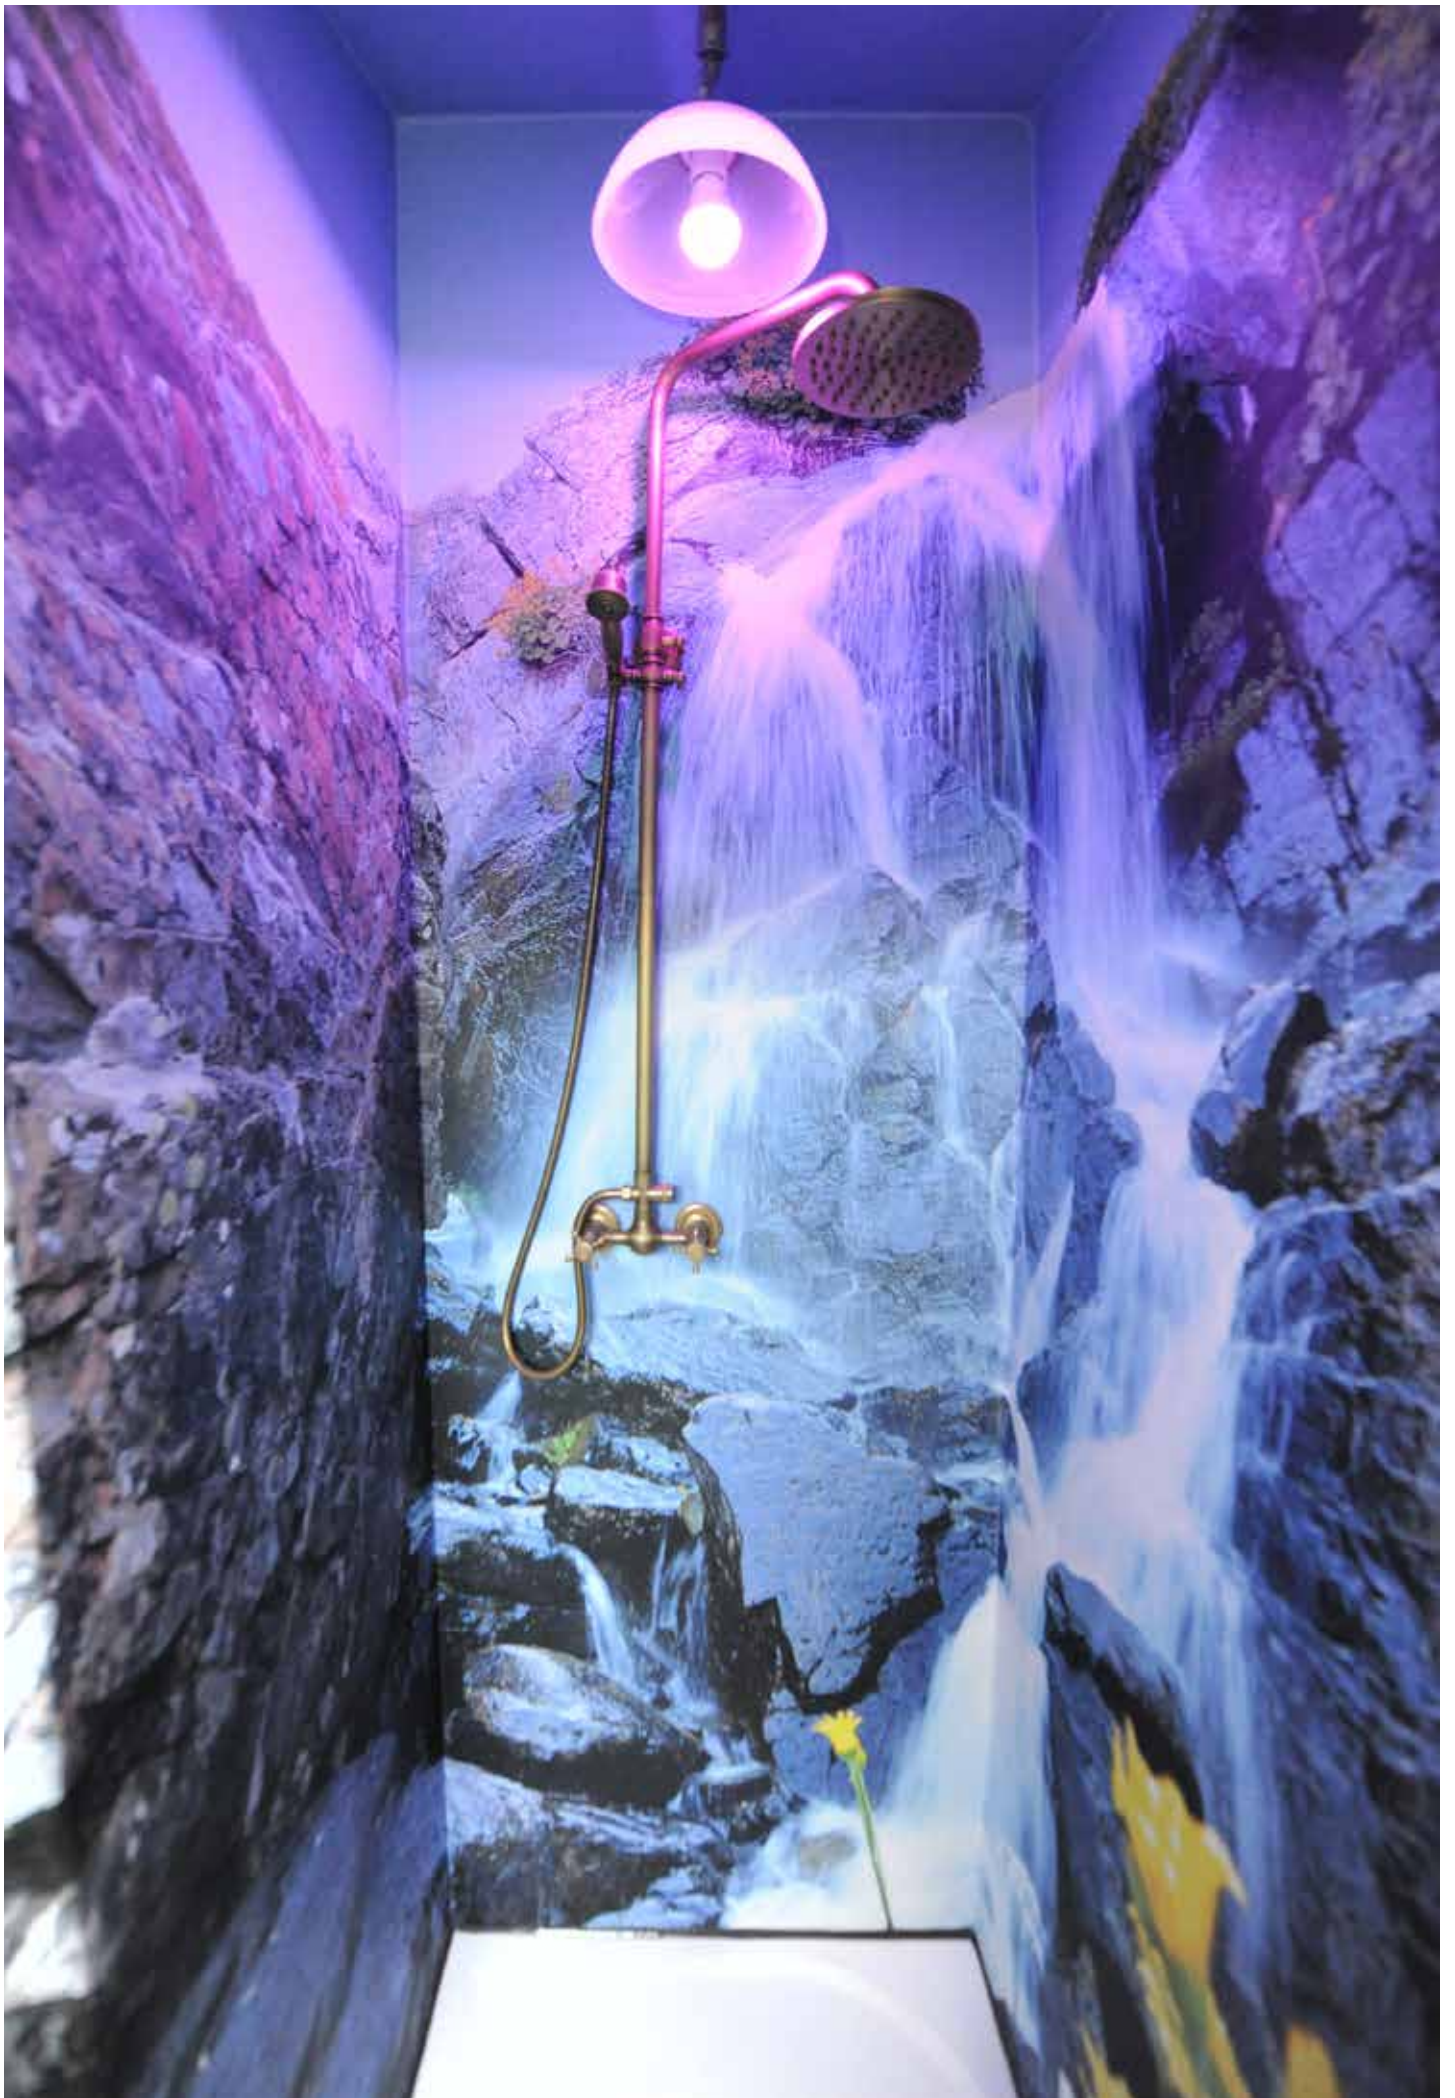

## Badezimmergestaltung Ferienwohnung Eggerhof

Im Badezimmer des Eggerhof in Saalfelden erfolgte eine komplette Neugestaltung des Badezimmers. Hier wurden die Wände mit Hochleistungsklebefolie inkl. Schutzlaminat kaschiert, welche ein Landschaftspanorama der Region Saalfelden zeigt.

Zusätzlich wurde die Eingangstür neu mit passender Altholzoptik verkleidet und wirkt dadurch edler als zuvor.

Der Duschinnenraum wurde ebenfalls mit Hochleistungsklebefolie ausgestattet und zeigt einen idyllischen Wasserfall. Ideal zum Entspannen bei einer warmen Dusche. Zudem ist die Folie leicht zu reinigen und bietet zusätzlichen Schutz gegen Wasserflecken. Abschließend wurden auch der Boden und die Decke mit Hochleistungsklebefolie gestaltet und das Gesamtbild zu vervollständigen. So wurde aus einem alten unansehnlich Bad ein schönes Neues.

## Duschrückwände im Hotel Eggerhof

Im 4 Stern Hotel Eggerhof in Saalbach, wurden im Jahr 2018 eröffnetem Neubau, von bigfoot-design.at die gesamten Duschrückwände in den neuen Badezimmern gestaltet und montiert. Diese bestehen aus hochwertigen Alu Dibond Platten, welche mit Hochleistungsklebefolie inkl. kratzfestem Schutzlaminat kaschiert wurden und wunderschöne Landschaftsaufnahmen zeigen. Diese Art von Duschrückwand hat neben der optischen Aufwertung des Badezimmers auch noch praktische Vorteile.

Die Reinigung der Dusche ist um einiges leichter, da die Rückwand keine Fugen besitzt, sondern eine ebene Fläche ist. Auch bilden sich im allgemeinen weniger Wasserflecken und das Bad wirkt wesentlich sauberer und gepflegter.