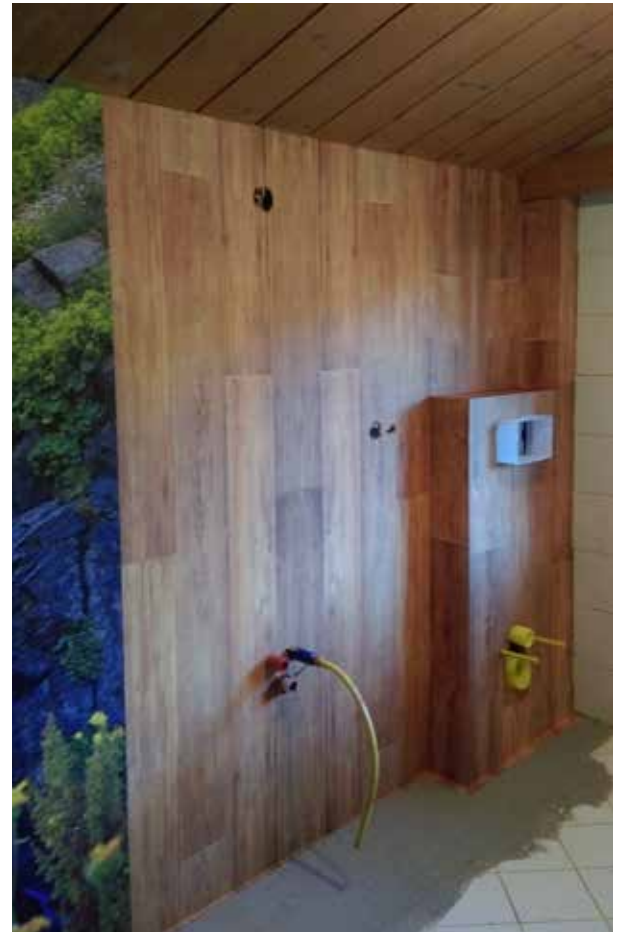

## Badezimmergestaltung Ferienwohnung Eggerhof

Im Badezimmer des Eggerhof in Saalfelden erfolgte eine komplette Neugestaltung des Badezimmers. Hier wurden die Wände mit Hochleistungsklebefolie inkl. Schutzlaminat kaschiert, welche ein Landschaftspanorama der Region Saalfelden zeigt.

Zusätzlich wurde die Eingangstür neu mit passender Altholzoptik verkleidet und wirkt dadurch edler als zuvor.

Der Duschinnenraum wurde ebenfalls mit Hochleistungsklebefolie ausgestattet und zeigt einen idyllischen Wasserfall. Ideal zum Entspannen bei einer warmen Dusche. Zudem ist die Folie leicht zu reinigen und bietet zusätzlichen Schutz gegen Wasserflecken. Abschließend wurden auch der Boden und die Decke mit Hochleistungsklebefolie gestaltet und das Gesamtbild zu vervollständigen. So wurde aus einem alten unansehnlich Bad ein schönes Neues.

## Badezimmergestaltung im Forsthaus

Im Forsthaus in Hinterglemm wurden die Badezimmer neu gestaltet. Die Hochleistungsklebefolie direkt auf die Fliesen kaschiert. Auch das WC wurde auf die gleiche Art neu designt. Neben der Wandgestaltung wurden hier auch die Decke und der Fußboden dazu passend gestaltet.

# Innenraumgestaltung Bad