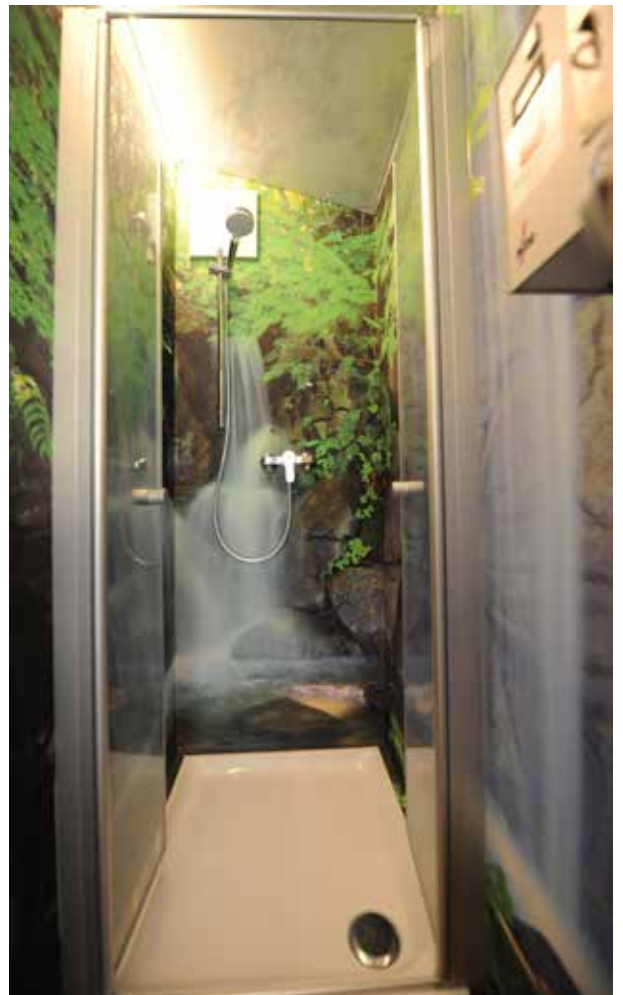

## Badezimmergestaltung Ferienwohnung Eggerhof

Im Badezimmer des Eggerhof in Saalfelden erfolgte eine komplette Neugestaltung des Badezimmers. Hier wurden die Wände mit Hochleistungsklebefolie inkl. Schutzlaminat kaschiert, welche ein Landschaftspanorama der Region Saalfelden zeigt.

Zusätzlich wurde die Eingangstür neu mit passender Altholzoptik verkleidet und wirkt dadurch edler als zuvor.

Der Duschinnenraum wurde ebenfalls mit Hochleistungsklebefolie ausgestattet und zeigt einen idyllischen Wasserfall. Ideal zum Entspannen bei einer warmen Dusche. Zudem ist die Folie leicht zu reinigen und bietet zusätzlichen Schutz gegen Wasserflecken. Abschließend wurden auch der Boden und die Decke mit Hochleistungsklebefolie gestaltet und das Gesamtbild zu vervollständigen. So wurde aus einem alten unansehnlich Bad ein schönes Neues.

Die Reinigung der Dusche ist um einiges leichter, da die Rückwand keine Fugen besitzt, sondern eine ebene Fläche ist. Auch bilden sich im allgemeinen weniger Wasserflecken und das Bad wirkt wesentlich sauberer und gepflegter.

## Badezimmergestaltung im Forsthaus

Im Forsthaus in Hinterglemm wurden die Badezimmer neu gestaltet. Die Hochleistungsklebefolie direkt auf die Fliesen kaschiert. Auch das WC wurde auf die gleiche Art neu designt. Neben der Wandgestaltung wurden hier auch die Decke und der Fußboden dazu passend gestaltet.