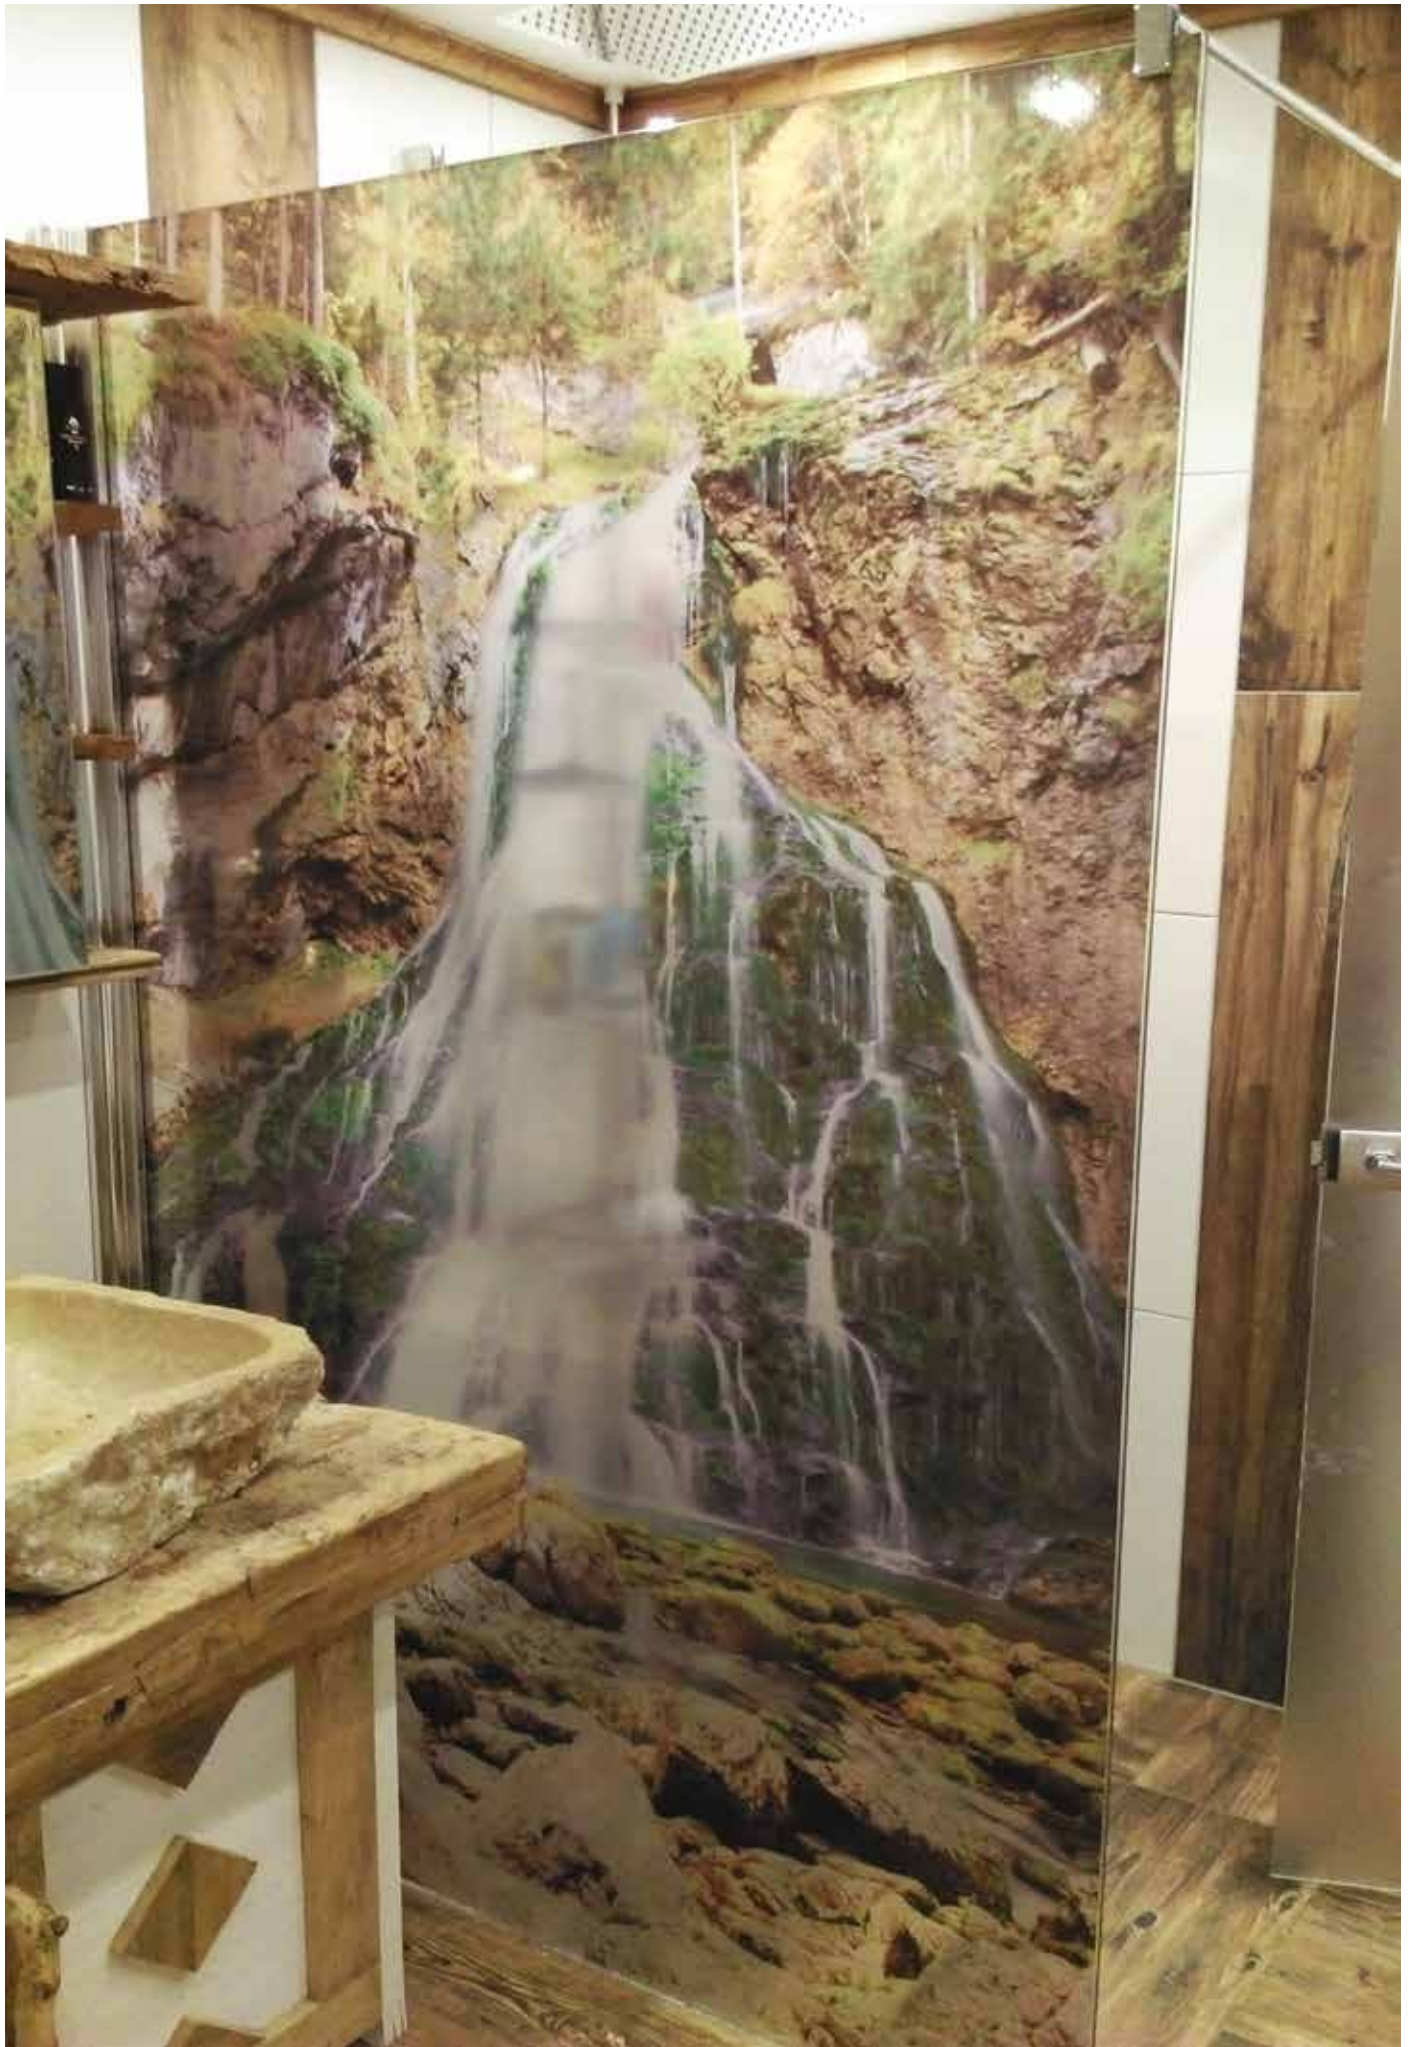

Zusätzlich wurde die Eingangstür neu mit passender Altholzoptik verkleidet und wirkt dadurch edler als zuvor.

Der Duschinnenraum wurde ebenfalls mit Hochleistungsklebefolie ausgestattet und zeigt einen idyllischen Wasserfall. Ideal zum Entspannen bei einer warmen Dusche. Zudem ist die Folie leicht zu reinigen und bietet zusätzlichen Schutz gegen Wasserflecken. Abschließend wurden auch der Boden und die Decke mit Hochleistungsklebefolie gestaltet und das Gesamtbild zu vervollständigen. So wurde aus einem alten unansehnlich Bad ein schönes Neues.

Die Reinigung der Dusche ist um einiges leichter, da die Rückwand keine Fugen besitzt, sondern eine ebene Fläche ist. Auch bilden sich im allgemeinen weniger Wasserflecken und das Bad wirkt wesentlich sauberer und gepflegter.

# Innenraumgestaltung Bad