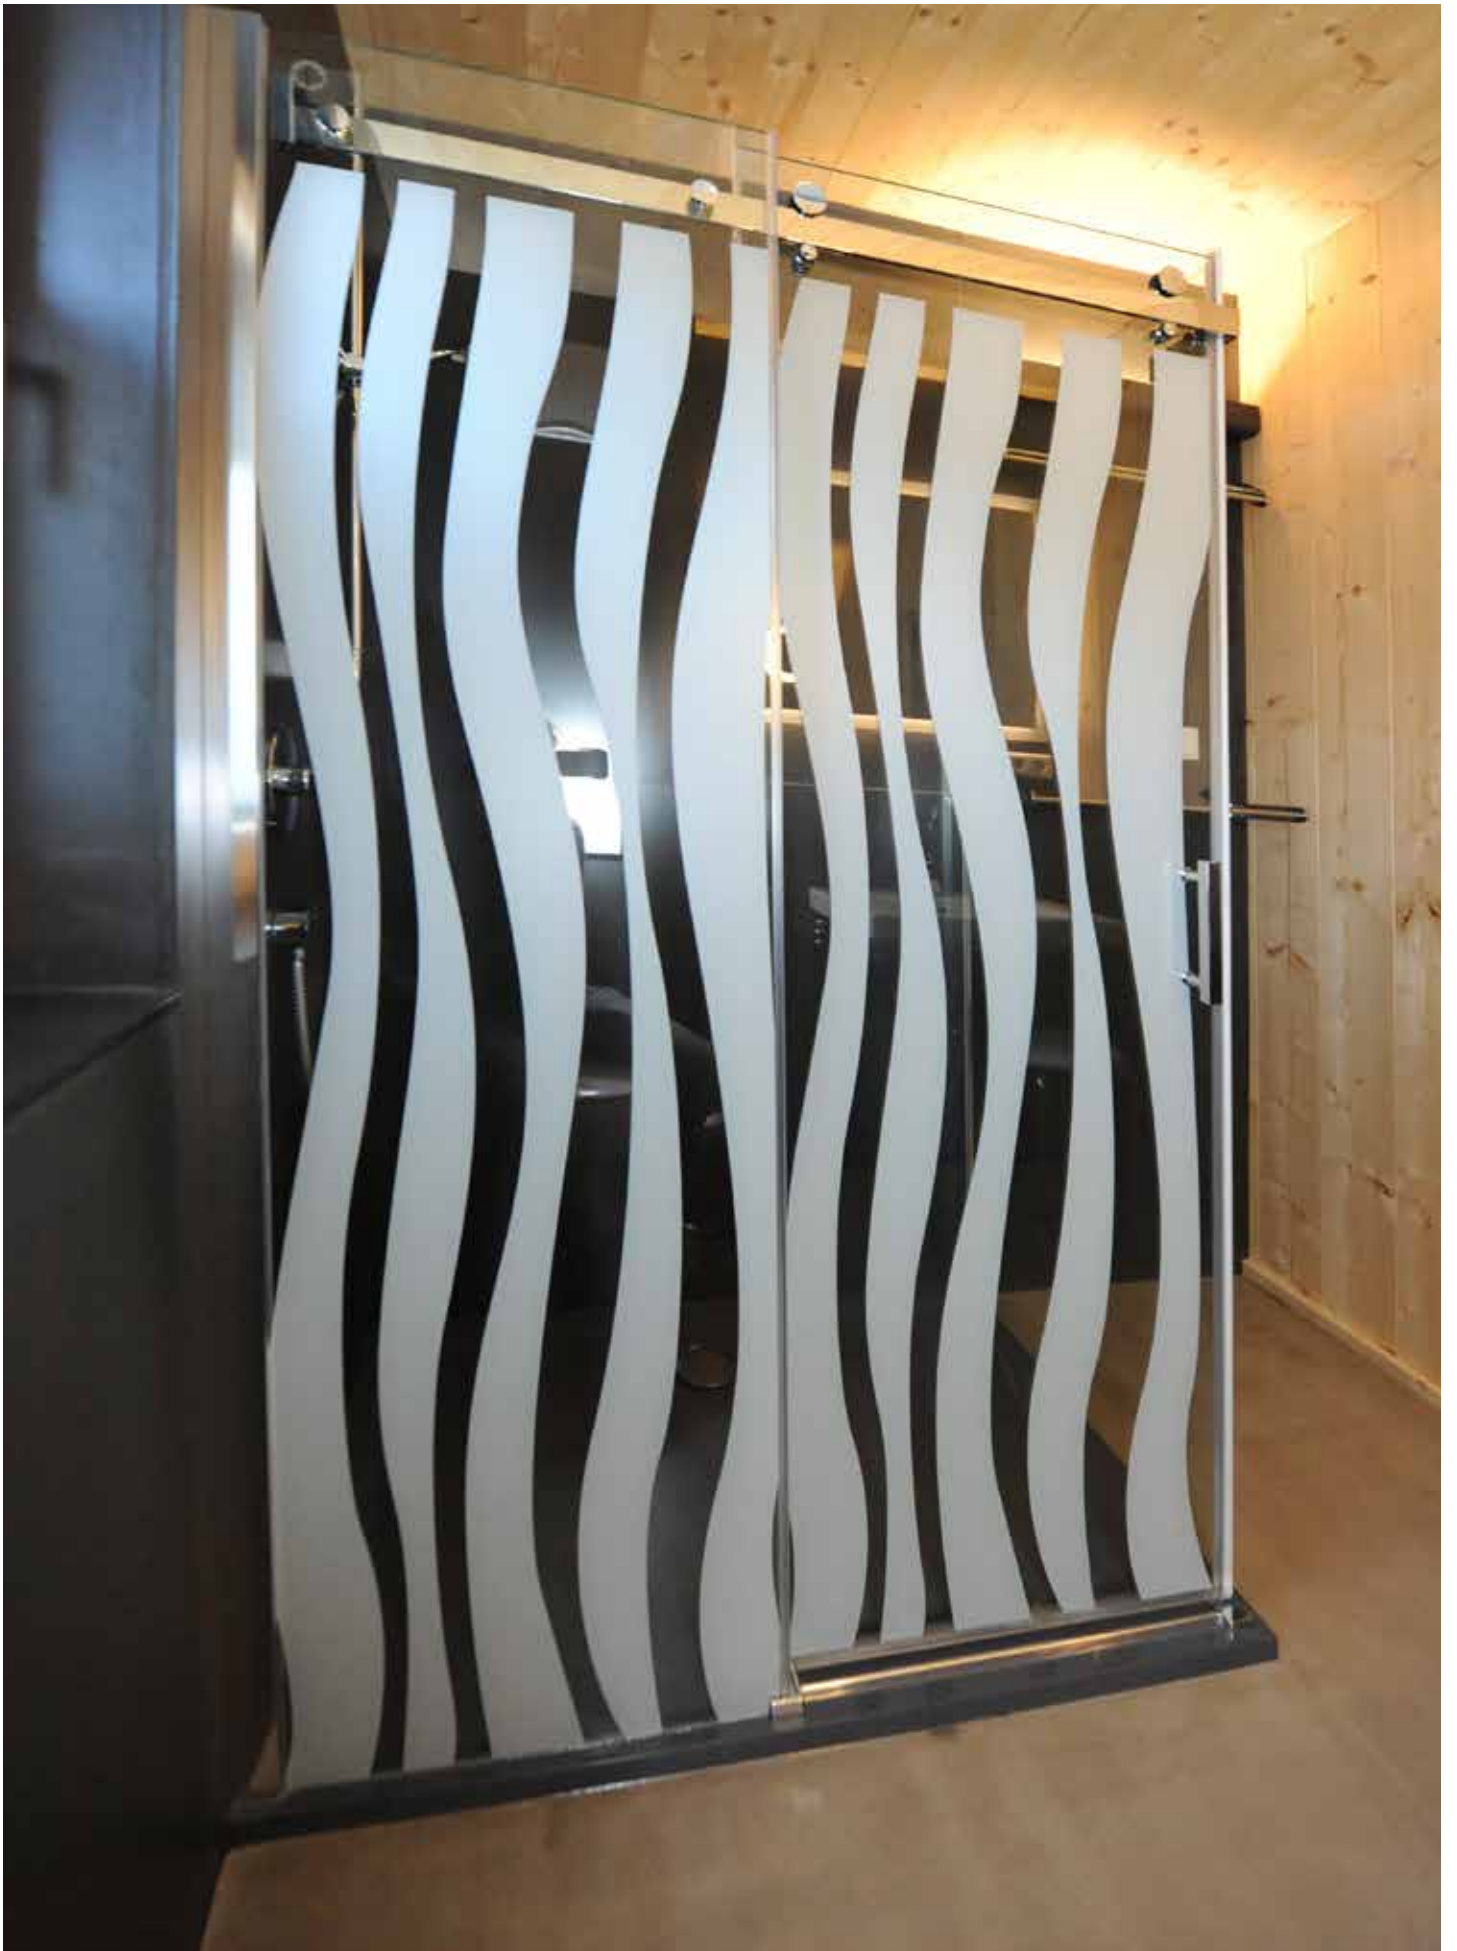

Zusätzlich wurde die Eingangstür neu mit passender Altholzoptik verkleidet und wirkt dadurch edler als zuvor.

Der Duschinnenraum wurde ebenfalls mit Hochleistungsklebefolie ausgestattet und zeigt einen idyllischen Wasserfall. Ideal zum Entspannen bei einer warmen Dusche. Zudem ist die Folie leicht zu reinigen und bietet zusätzlichen Schutz gegen Wasserflecken. Abschließend wurden auch der Boden und die Decke mit Hochleistungsklebefolie gestaltet und das Gesamtbild zu vervollständigen. So wurde aus einem alten unansehnlich Bad ein schönes Neues.

Die Reinigung der Dusche ist um einiges leichter, da die Rückwand keine Fugen besitzt, sondern eine ebene Fläche ist. Auch bilden sich im allgemeinen weniger Wasserflecken und das Bad wirkt wesentlich sauberer und gepflegter.

## Badezimmergestaltung im Forsthaus

Im Forsthaus in Hinterglemm wurden die Badezimmer neu gestaltet. Die Hochleistungsklebefolie direkt auf die Fliesen kaschiert. Auch das WC wurde auf die gleiche Art neu designt. Neben der Wandgestaltung wurden hier auch die Decke und der Fußboden dazu passend gestaltet.