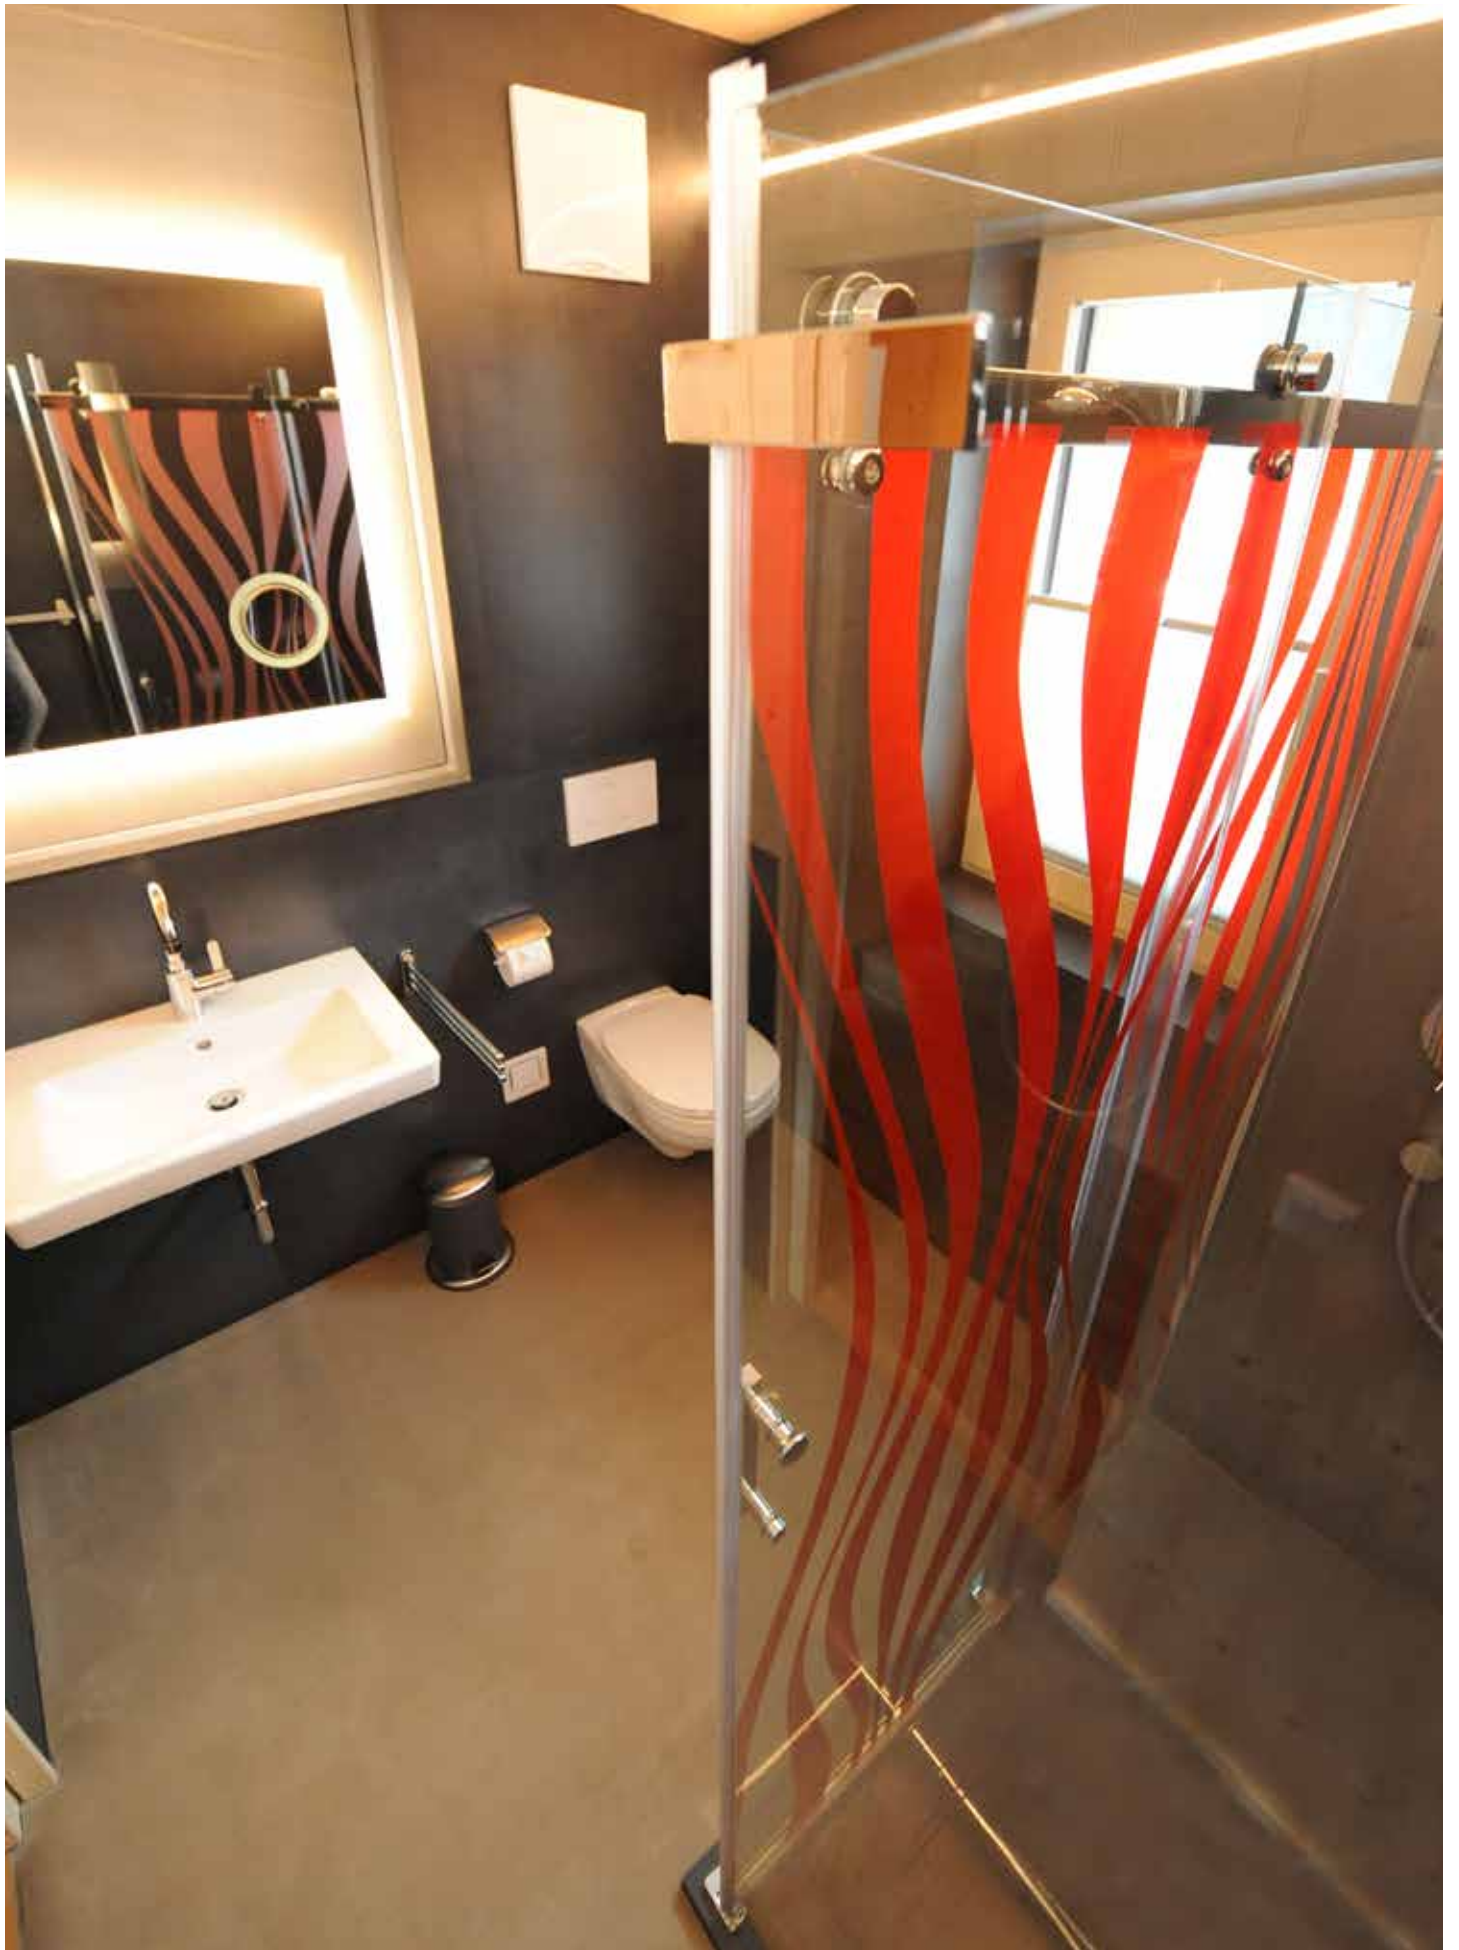

Zusätzlich wurde die Eingangstür neu mit passender Altholzoptik verkleidet und wirkt dadurch edler als zuvor.

Der Duschinnenraum wurde ebenfalls mit Hochleistungsklebefolie ausgestattet und zeigt einen idyllischen Wasserfall. Ideal zum Entspannen bei einer warmen Dusche. Zudem ist die Folie leicht zu reinigen und bietet zusätzlichen Schutz gegen Wasserflecken. Abschließend wurden auch der Boden und die Decke mit Hochleistungsklebefolie gestaltet und das Gesamtbild zu vervollständigen. So wurde aus einem alten unansehnlich Bad ein schönes Neues.

## Duschrückwände im Hotel Eggerhof

Im 4 Stern Hotel Eggerhof in Saalbach, wurden im Jahr 2018 eröffnetem Neubau, von bigfoot-design.at die gesamten Duschrückwände in den neuen Badezimmern gestaltet und montiert. Diese bestehen aus hochwertigen Alu Dibond Platten, welche mit Hochleistungsklebefolie inkl. kratzfestem Schutzlaminat kaschiert wurden und wunderschöne Landschaftsaufnahmen zeigen. Diese Art von Duschrückwand hat neben der optischen Aufwertung des Badezimmers auch noch praktische Vorteile.

Die Reinigung der Dusche ist um einiges leichter, da die Rückwand keine Fugen besitzt, sondern eine ebene Fläche ist. Auch bilden sich im allgemeinen weniger Wasserflecken und das Bad wirkt wesentlich sauberer und gepflegter.

## Badezimmergestaltung im Forsthaus

Im Forsthaus in Hinterglemm wurden die Badezimmer neu gestaltet. Die Hochleistungsklebefolie direkt auf die Fliesen kaschiert. Auch das WC wurde auf die gleiche Art neu designt. Neben der Wandgestaltung wurden hier auch die Decke und der Fußboden dazu passend gestaltet.